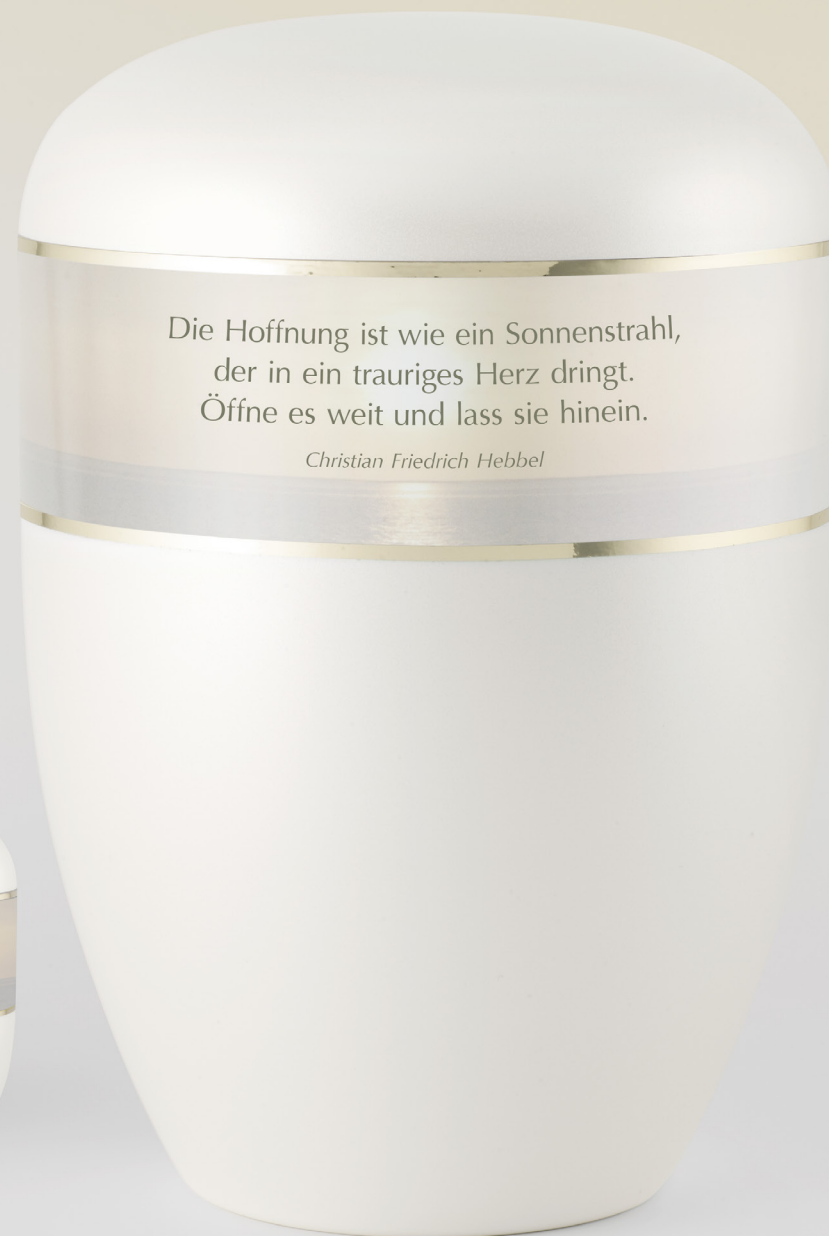

Edition Poesie

Trauerpapiere

Briefe	QH01
Einzelkarten	QH02
Doppeltlangkarten	QH03
Hochklappkarten	QH04
Sterbebilder	ST-QH04
Sterbebilder (2-Nutzen)	ST-QH08
Hüllen (feiner Rahmen)	GX21R

Urne

Art.Nr.:	2/115F
Material:	Naturstoff
Oberfläche:	Perlmutter

Erinnerungsdose

Art.Nr.:	P115
Material:	Porzellan
Oberfläche:	Perlmutter

Erinnerungslicht

Art.Nr.:	P115L
Material:	Porzellan
Oberfläche:	Perlmutter

In der dekorativen Erinnerungsdose oder dem Erinnerungslicht wird der Eherring, ein Foto oder ein anderes Erinnerungstück aufbewahrt.

Urne, Erinnerungsdose/-licht und Trauerpapiere sind wahlweise mit und ohne Trauerspruch erhältlich.

2/115F